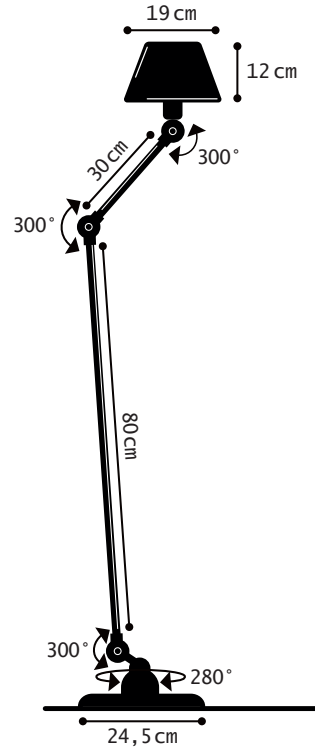

Construction entièrement
métallique - Combinaison
de bras articulés de
différentes longueurs.
Articulations réglables
Abat-jour D.190 mm
Douilles E14
Ampoule 25W max.

Modèle : **AICLER**
CLASSE II - E14/E12

AICLER[®] REF. AID833

TECHNICAL SHEET
FICHE TECHNIQUE

- Cable : 2m - Plug : 2 poles
Câble : 2m - Fiche électrique mâle 2 pôles
- Switch position : Footswitch on the cable
Position de l'interrupteur : Interrupteur à pied sur le câble

FLOOR LAMP

MATERIAL

Steel - Cast aluminium - Aluminium
Porcelain (socket)
Cast iron base counterweight

WEIGHT

Net weight : 7.8kg
Brut weight : 10.88kg

DIMENSIONS

Shade : 19cm
1 arm 80cm long + 1 arm 30cm long
Ø245mm base

PACKAGING

97/39/37 cm

LAMPADAIRE

MATERIAUX

Acier - Fonte d'aluminium - Aluminium
Porcelaine (douille)
Contrepoids en fonte

POIDS

Poids net : 7.8kg
Poids brut : 10.88kg

DIMENSIONS